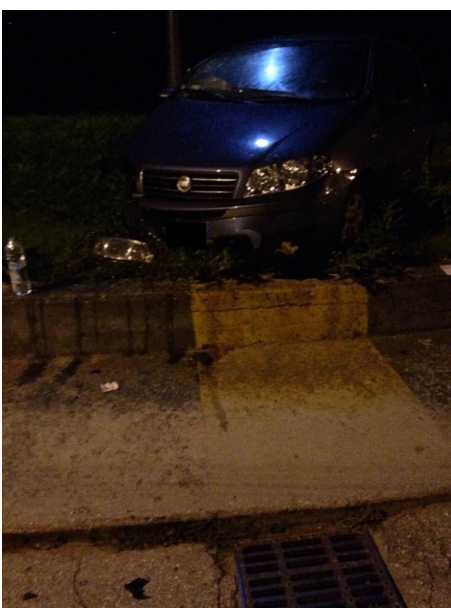

Tortoreto (TE). Ennesimo incidente “fotocopia” alla rotonda della bonifica del Salinello.

(C) Agenzia Studio Gamma Tortoreto

Tortoreto. Questa notte, presso la rotonda di Tortoreto, lungo la strada provinciale n° 8 - fondovalle Salinello, una Fiat Punto si è scontrata contro l'aiuola della rotonda. Le foto, in via esclusiva, sono state fornite (C) dall'Agenzia Studio Gamma Tortoreto . Esattamente una settimana fa, sempre sulla stessa rotonda, una Chevrolet Matiz era completamente andata a fuoco

<http://www.giulianovanews.it/2014/09/tortoreto-te-pubblichiamo-in-esclusiva-le-foto-dellincidente-stradale-di-ieri-notte-sulla-rotonda-della-sp-8-fondovalle-salinello/>

Giulianovanews.it

(C) Agenzia Studio Gamma Tortoreto