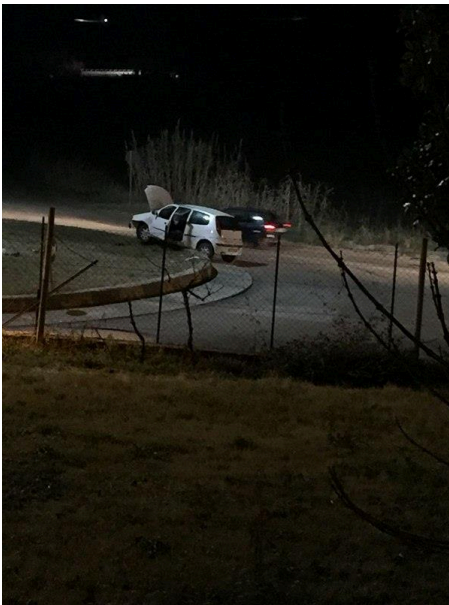

## **Tortoreto. Ennesimo incidente stradale sulla rotonda della fondovalle del Salinello.**

Tortoreto. Ennesimo incidente stradale sulla rotonda della fondovalle del Salinello. Il conducente dell'autovettura, forse per un malore o una distrazione, è finito contro il muretto di contenimento dell'aiuola. I residenti, più volte, visto gli innumerevoli incidenti stradali, hanno segnalato il problema alla Provincia di Teramo per una adeguata segnaletica orizzontale e verticale, ma forse per mancanza di fondi ancora non viene messa in sicurezza. Questa volta, come in passato, il conducente è finito in ospedale con diversi traumi. Sul posto sono intervenuti gli uomini della Polizia stradale e i Vigili del Fuoco.

[www.giulianovanews.it](http://www.giulianovanews.it)

Walter De Berardinis

Si ringrazia lo Studio Investigativo "Gamma" di Tortoreto per l'utilizzo delle foto.

**Istituto Investigazioni  
"Gamma" di Tortoreto**