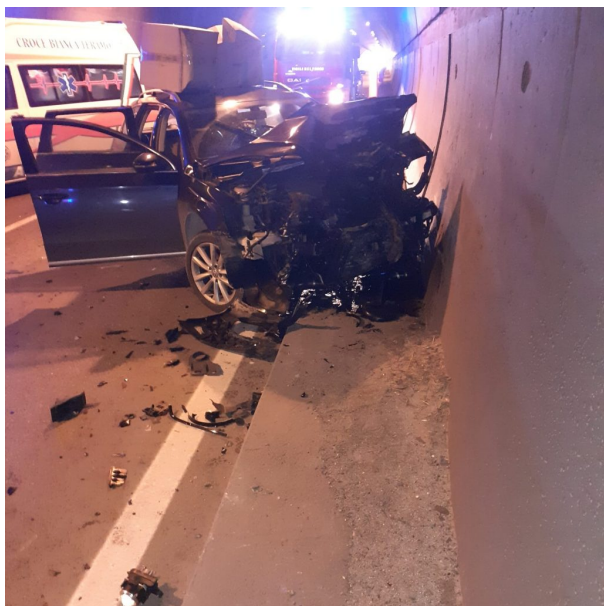

## **Campli. Incidente stradale sotto la galleria di Piancarani, ferite due persone.**

Oggi, intorno alle 13:45, una squadra dei Vigili del Fuoco di Teramo è intervenuta a seguito di un incidente stradale avvenuto al km 6+100 della strada provinciale SP3, all'interno della galleria Piancarani.

Nell'incidente sono rimasti coinvolte una Volkswagen Passat e una Ford Fiesta che si sono scontrate frontalmente. Alla guida della Passat si trovava un 49enne di origini cinesi, mentre la Fiesta era condotta da un ragazzo 27enne residente nel comune di Teramo. A causa dei traumi riportati nel violento impatto, gli occupanti delle auto hanno dovuto fare ricorso alle cure dell'Ospedale Mazzini di Teramo, dove sono stati trasportati con due ambulanze del Servizio Sanitario 118 di Teramo. I vigili del fuoco hanno collaborato con i sanitari per portare soccorso alle persone infortunate e hanno messo in sicurezza i mezzi incidentati. Sul posto sono intervenute anche due pattuglie dei Carabinieri di Campli e Civitella del Tronto per regolare il traffico ed effettuare i rilievi dell'incidente. La strada provinciale è rimasta chiusa al traffico veicolare per circa due ore, fino al termine delle operazioni di intervento e i rilievi dell'incidente.